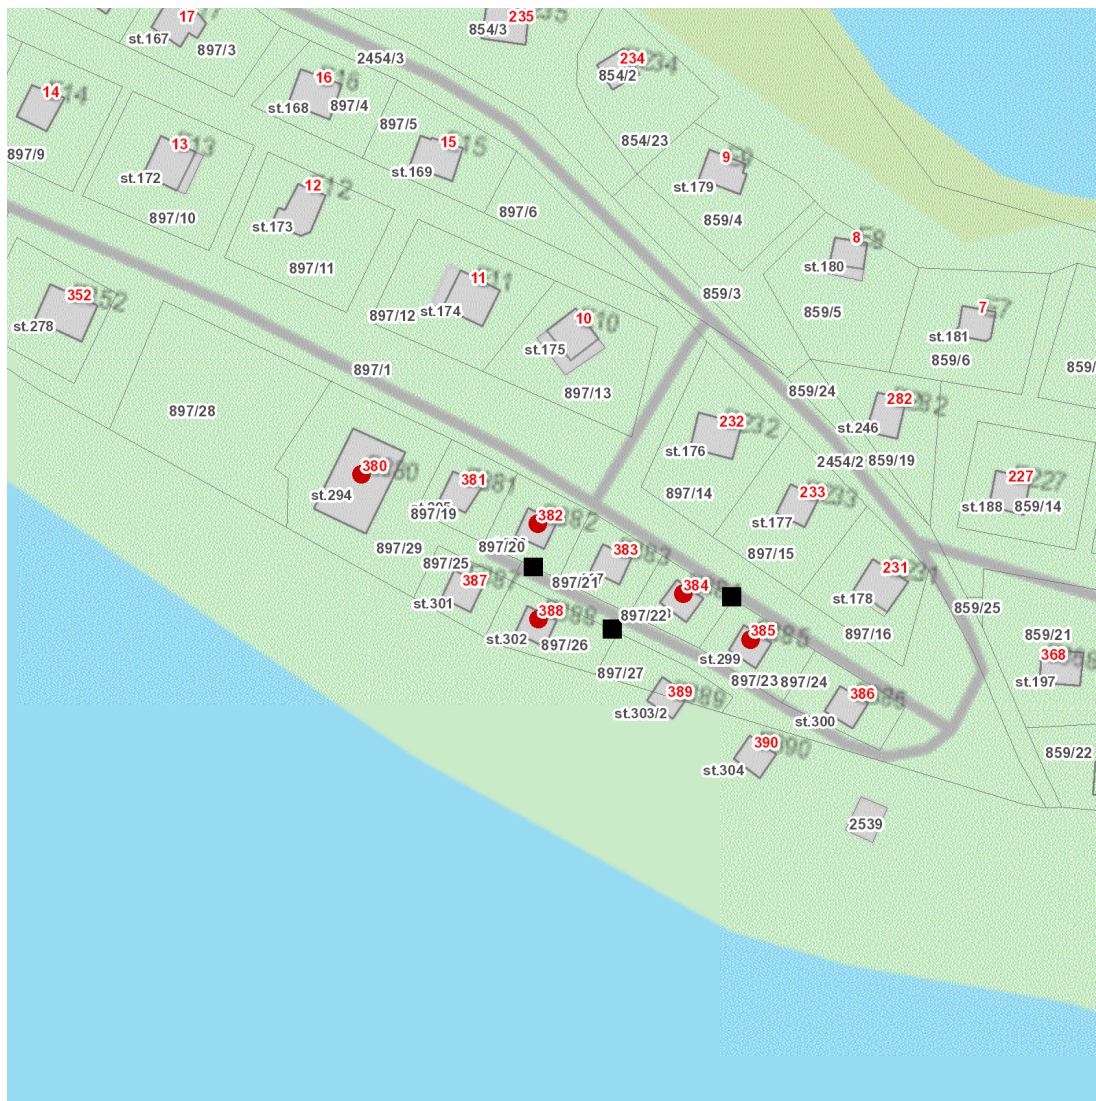

dne **8. 1. 2025** od **7:30** do **15:30** hodin

Plánovaná odstávka zahrnuje tyto lokality:

Čerňovice (okres Plzeň-sever)
č. ev. 380, 382, 384, 385, 388

UPOZORNĚNÍ

Dotčené zařízení distribuční soustavy je nutné i v době odstávky považovat za zařízení pod napětím, a proto vás žádáme o dodržení všech zásad bezpečnosti a provedení opatření potřebných k zamezení případných škod na zdraví a majetku. | Provozovatelé výroben elektřiny jsou povinni zajistit přerušení dodávky elektřiny z výroby do vypnutého úseku distribuční soustavy.

NEJDE VÁM ELEKTŘINA...

TIP: Registrujte se zdarma na www.cezdistribuce.cz/sluzba a informace o odstávkách elektřiny budete dostávat e-mailem nebo SMS. U poruch zasíláme SMS s předpokládanou dobou obnovení dodávek. | Aktuální stav dodávek elektřiny na konkrétní adrese zjistíte snadno, rychle a bez registrace na portále **Bez Štávy** (www.bezstavy.cz).

dne 8. 1. 2025 od 7:30 do 15:30 hodin**Orientační mapový podklad odstávkou dotčených lokalit****VYSVĚTLIVKY**

- – adresy dotčené odstávkou elektřiny
- – místa připojení k elektrické síti dotčená odstávkou

INFORMACE ZASLÁNA

IDDS: es2b8jt (Obec Čerňovice)