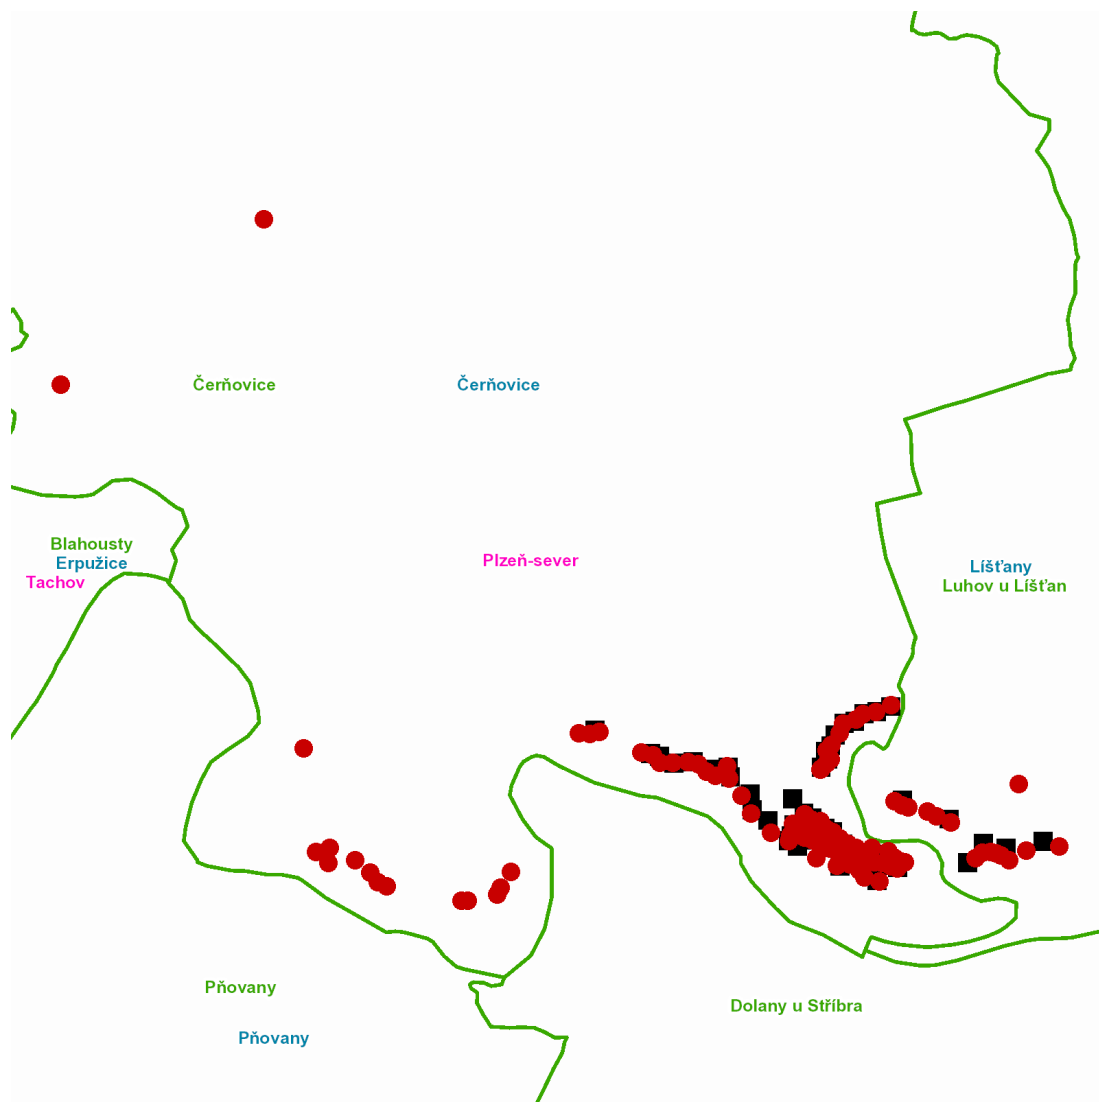

dne **28. 4. 2021** od **10:00** do **15:00** hodin

Plánovaná odstávka zahrnuje tyto lokality:**Čerňovice** (okres Plzeň-sever)

č. ev. 1, 2, 3, 4, 7-22, 46, 47, 48, 50, 51, 58, 59, 60, 63, 64, 67, 71, 107, 183, 227, 229-237, 275, 276, 277, 278, 280, 283, 287, 288, 289, 290, 296, 301, 302, 305, 306, 310, 311, 312, 313, 316, 322, 325, 330, 331, 332, 333, 337, 340, 343, 348, 356, 362, 368, 369, 370, 380, 384, 391

Líšťany (okres Plzeň-sever)

část obce **Luhov**

č. ev. 45, 49, 52, 53, 54, 55, 57, 63, 65, 66, 68, 69, 70, 101

kat. území **Luhov u Líšťan** (kód **685194**): parcelní č. 964/1

UPOZORNĚNÍ

Dotčené zařízení distribuční soustavy je nutné i v době odstávky považovat za zařízení pod napětím, a proto vás žádáme o dodržení všech zásad bezpečnosti a provedení opatření potřebných k zamezení případných škod na zdraví a majetku. | Provozovatelé výroben elektřiny jsou povinni zajistit přerušení dodávky elektřiny z výroby do vypnutého úseku distribuční soustavy.

dne 28. 4. 2021 od 10:00 do 15:00 hodin**Orientační mapový podklad odstávkou dotčených lokalit****VYSVĚTLIVKY**

- – adresy dotčené odstávkou elektřiny
- – místa připojení k elektrické síti dotčená odstávkou

INFORMACE ZASLÁNA

IDDS: es2b8jt (Obec Čerňovice)

IDDS: jd4b28a (Obec Líšňany)